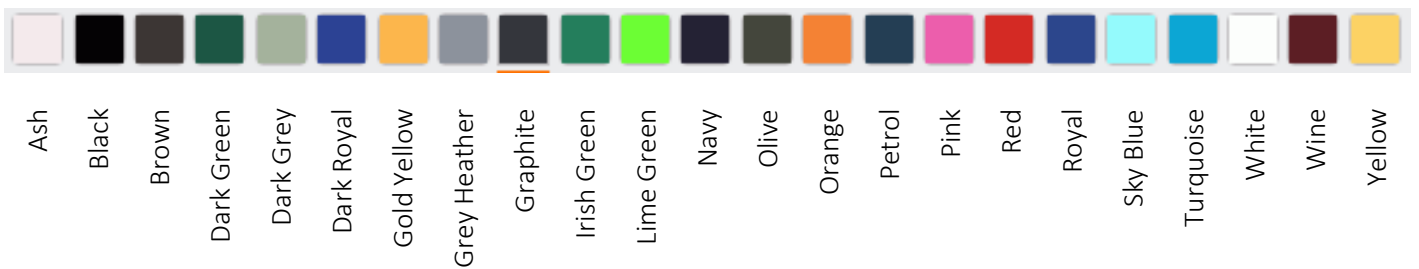

James & Nicholson
100% Bio-Baumwolle
Grammatur: 150 g/m²

S - 5XL