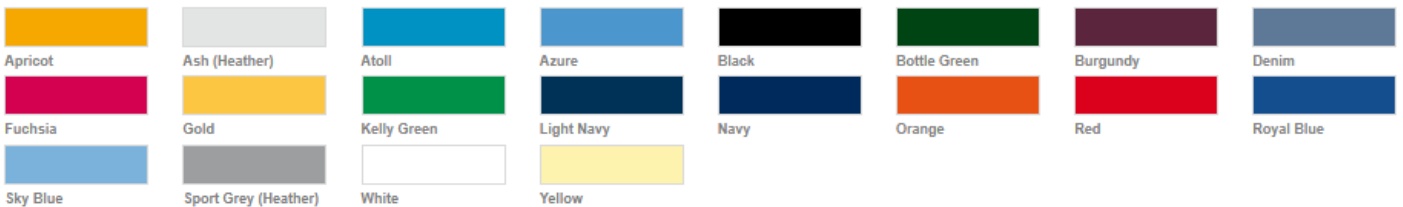

B&C EXACT 150 /KIDS TK 300	1/2	3/4	5/6	7/8	9/11	12/14
A HALF CHEST	30	33	36	39	42	45
B BODY LENGTH FROM NECK POINT	40	43	46	51	56	63